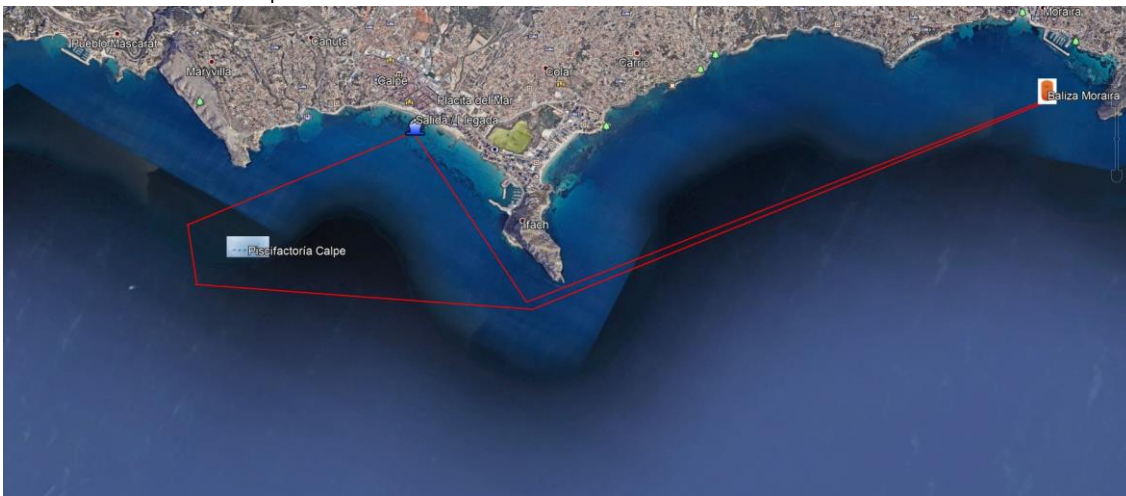

TROFEO DOS BAHÍAS 2020

Para Barcos ORC

Modificación a las IR #1

Eliminar la descripción del Recorrido 2 del Anexo 1 y sustituir por:

Recorrido 2

Bandera: Numeral 2

Descripción Salida – Baliza de desmarque (si procede) – **Piscifactoría Calpe** (por babor) – Baliza Moraira (por babor) – Llegada

Distancia: 16 millas aprox.

Posición aproximada de las balizas:

Piscifactoría Altea: 38° 34.451' N | 000° 1.719' E

Piscifactoría Calpe: 38° 37.047' N | 000° 2.218' E

Baliza Moraira: 38° 40.767' N | 000° 8.333' E